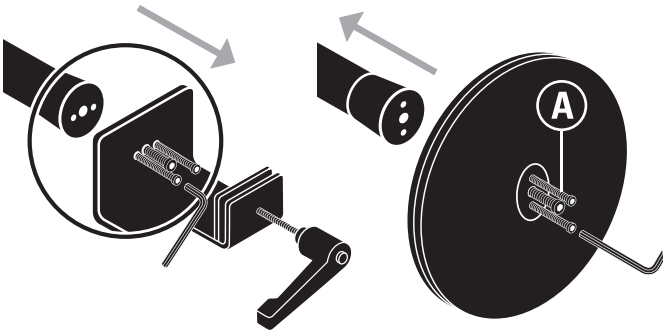

# HEAVY BASE

Quick Start Guide • Guide de prise en main rapide • Kurzanleitung

Multi Mount Accessory

 ca. 26 cm / 10.25 in

 ca. 4,8 kg / 10.6 lbs

**Do not overtighten.**

Ne pas serrer de façon excessive.

Nicht zu fest anziehen.

**Tipping! Ensure that the product is stable and the load is not too heavy. Special caution is advised when using the Flex Arm Kit.**

Attention ! Assurez-vous que le produit est stable et que la charge n'est pas trop lourde. Des précautions doivent être prises lors de l'utilisation de **Flex Arm Kit**.

Kippgefahr! Achte auf stabilen Stand des Produktes und stelle sicher das die verwendete Last nicht zu schwer ist. Besondere Vorsicht gilt bei Verwendung des **Flex Arm Kits**.

Elgato, a division of: Corsair Memory Inc., 115 North McCarthy Blvd, Milpitas, CA 95035, USA  
Corsair Memory BV, Wormerweg 8, 1311 XB, Almere, Netherlands  
Copyright 2022 Corsair Memory Inc. All rights reserved. Elgato and the Elgato logo are trademarks of Corsair Memory Inc, registered in the U.S. and other countries. Part: 51AAD9903