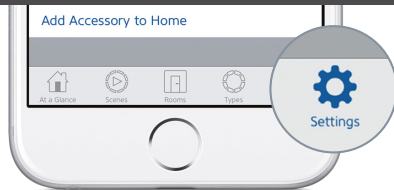

3

Open the Elgato Eve app and tap Add Accessory. Eve will now guide you through the setup process.

Ouvrez l'app Elgato Eve et touchez Ajouter un accessoire. Eve vous guidera alors tout au long du processus de configuration.

Öffne die Elgato Eve App und tippe auf Zubehör hinzufügen. Eve führt dich nun durch die Einrichtung.

Add Accessory

If you have already set up another accessory, go to the Eve settings to add Eve Thermo to your home.

Si vous avez déjà configuré un autre accessoire, accédez aux réglages d'Eve pour ajouter Eve Thermo à votre domicile.

Wenn du Eve bereits zuvor eingerichtet hast, öffne die Eve-Einstellungen und füge Eve Thermo hinzu.