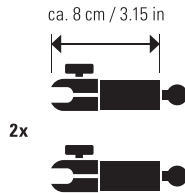

FLEX ARM L

Quick Start Guide • Guide de prise en main rapide • Kurzanleitung

Multi Mount Accessory

 elgato

     /elgato